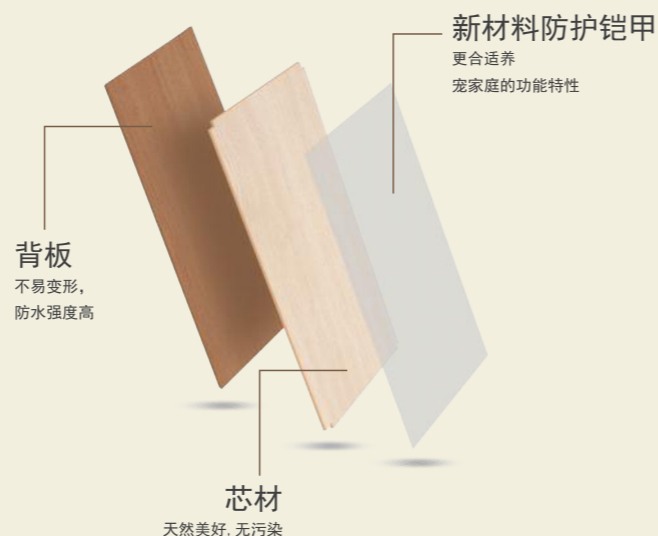

● 坚韧耐刮

Scratch-resistant
坚韧耐刮

和邦盛世宠物专用地板表面采用新型材料CPCT膜, 具有超强抗刮性、耐磨性, 耐磨转数达到6000转以上, 即使宠物不剪指甲、爪牙锋利, 依然不会对地板表面产生实质破坏, 甚至无划痕, 完美解决养宠家庭的核心痛点。

● 稳定耐用

Durable
稳定耐用

地板表层新型材料CPCT膜不仅抗刮耐磨, 耐磨转数达到6000转以上, 即使宠物不剪指甲、爪牙锋利, 依然不会对地板表面产生实质破。

● 耐脏抗菌

Antibiosis
耐脏抗菌

地板表层新型材料CPCT膜不仅抗刮耐磨, 还具有十分优秀的耐污性, 为了增强地板产品的耐脏性能, 还采用了国际先进的锁扣技术, 卡槽严丝合缝, 实现地板无缝隙不渗水, 不藏污纳垢, 提供双重抗污耐脏能力, 专为爱宠家庭而创新。

● 环保健康

Health
环保健康

宠物专用地板做到0醛0苯添加, 环保等级达到ENF级, 高于日本F4星标准和欧标E0级, 可以确保室内空气良好, 减少对人类与宠物呼吸系统和免疫系统的损害, 为爱宠家庭提供一个健康、安全的居家生活环境。

产品细节

Product details

三层纵横紧密升级，稳定新高度

3+2新三层黄金结构比，高效克服内外张力差，解决传统实木地板单向结构易变形难点，大大提升地板弹性及硬度，寿命倍增，地热适用。三层芯材由板条组成，厚度可达8mm以上，纵横“井密”叠压，带来超常的稳定性和舒适脚感。任由爱宠再调皮，也不会对产品结构造成破坏，让爱宠肆意享受自由奔放时光。

新材料CPCT膜 专为养宠研发的地板新型膜

和邦盛世联合国内领先的新型环保材料研发公司，共同研发推出爱宠家庭市场的新三层贴CPCT膜环保材料宠物专用地板。CPCT膜作为新型环保材料，具有优秀的抗刮耐磨性，优秀的抗污染性，质感高端，纹理与色差美观等显著优点，是针对养宠过程中宠物爪牙锋利破坏家具、粪便不易处理等痛点而研发，是当前最好的宠物专用地板新材料，专为爱宠家庭而生。

产品名称

爱宠家庭专用地板系列

单片规格 (mm)

1210x195x15mm

结构工艺

新三层 (3+2)

基材木种

鱼鳞松