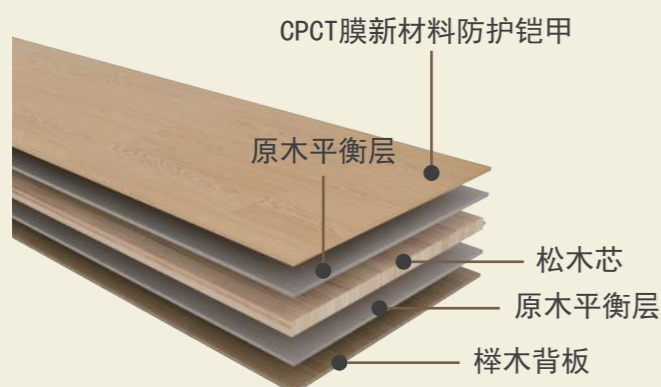

● 坚韧耐刮

Scratch-resistant
坚韧耐刮

和邦盛世宠物专用地板表面采用新型材料CPCT膜, 具有超强抗刮性、耐磨性, 耐磨转数达到6000转以上, 即使宠物不剪指甲、爪牙锋利, 依然不会对地板表面产生实质破坏, 甚至无划痕, 完美解决养宠家庭的核心痛点。

● 稳定耐用

Durable
稳定耐用

地板表层新型材料CPCT膜不仅抗刮耐磨, 耐磨转数达到6000转以上, 即使宠物不剪指甲、爪牙锋利, 依然不会对地板表面产生实质破。

● 耐脏抗菌

Antibiosis
耐脏抗菌

地板表层新型材料CPCT膜不仅抗刮耐磨, 还具有十分优秀的耐污性, 为了增强地板产品的耐脏性能, 还采用了国际先进的锁扣技术, 卡槽严丝合缝, 实现地板无缝隙不渗水, 不藏污纳垢, 提供双重抗污耐脏能力, 专为爱宠家庭而创新。

● 环保健康

Health
环保健康

宠物专用地板做到0醛0苯添加, 环保等级达到ENF级, 高于日本F4星标准和欧标E0级, 可以确保室内空气良好, 减少对人类与宠物呼吸系统和免疫系统的损害, 为爱宠家庭提供一个健康、安全的居家生活环境。

产品细节

Product details

三层纵横紧密升级，稳定新高度

3+2新三层黄金结构比，高效克服内外张力差，解决传统实木地板单向结构易变形难点，大大提升地板弹性及硬度，寿命倍增，地热适用。三层芯材由板条组成，厚度可达8mm以上，纵横“井密”叠压，带来超常的稳定性和舒适脚感。任由爱宠再调皮，也不会对产品结构造成破坏，让爱宠肆意享受自由奔放时光。

新材料CPCT膜 专为养宠研发的地板新型膜

和邦盛世联合国内领先的新型环保材料研发公司，共同研发推出爱宠家庭市场的新三层贴CPCT膜环保材料宠物专用地板。CPCT膜作为新型环保材料，具有优秀的抗刮耐磨性，优秀的抗污染性，质感高端，纹理与色差美观等显著优点，是针对养宠过程中宠物爪牙锋利破坏家具、粪便不易处理等痛点而研发，是当前最好的宠物专用地板新材料，专为爱宠家庭而生。