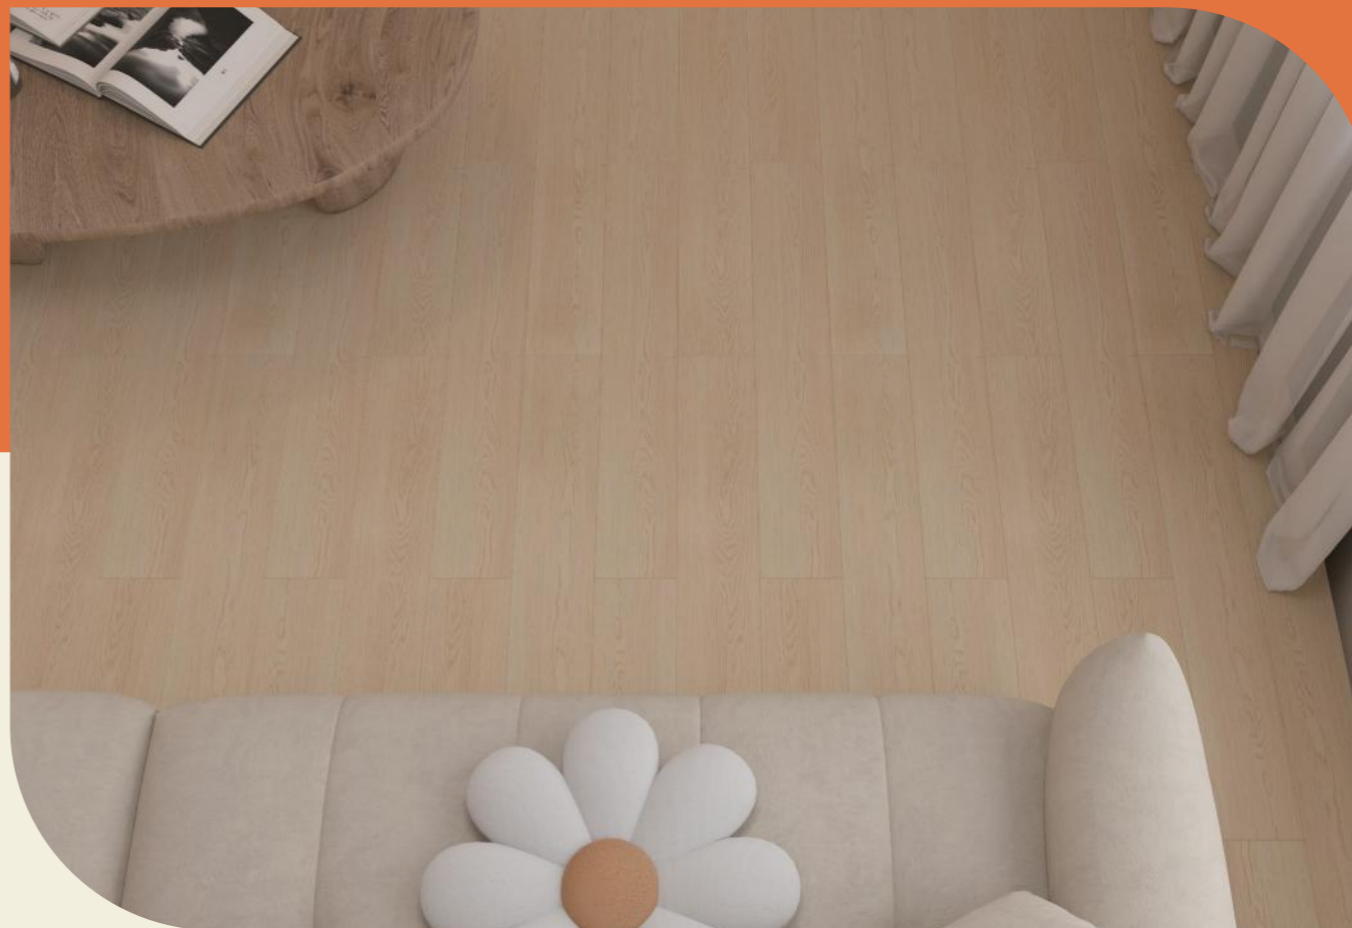

产品细节

Product details

三层纵横紧密升级，稳定新高度

3+2新三层黄金结构比，高效克服内外张力差，解决传统实木地板单向结构易变形难点，大大提升地板弹性及硬度，寿命倍增，地热适用。三层芯材由板条组成，厚度可达8mm以上，纵横“井密”叠压，带来超常的稳定性和舒适脚感。任由爱宠再调皮，也不会对产品结构造成破坏，让爱宠肆意享受自由奔放时光。

新材料CPCT膜 专为养宠研发的地板新型膜

和邦盛世联合国内领先的新型环保材料研发公司，共同研发推出爱宠家庭市场的新三层贴CPCT膜环保材料宠物专用地板。CPCT膜作为新型环保材料，具有优秀的抗刮耐磨性，优秀的抗污染性，质感高端，纹理与色差美观等显著优点，是针对养宠过程中宠物爪牙锋利破坏家具、粪便不易处理等痛点而研发，是当前最好的宠物专用地板新材料，专为爱宠家庭而生。